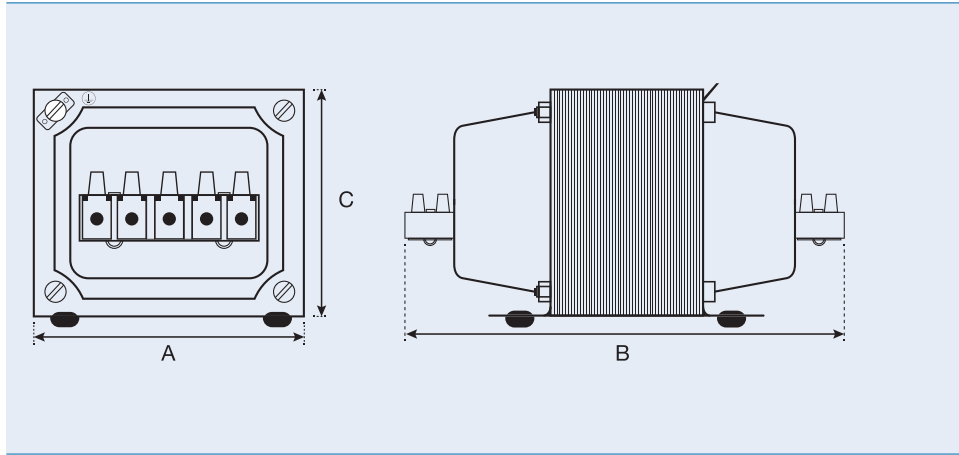

AUTOTRANSFORMADORES MONOFÁSICOS STEP-DOWN SINGLE PHASE AUTOTRANSFORMERS

AMH SERIES ▶ 0 / 100 / 110 / 125 / 220Vac